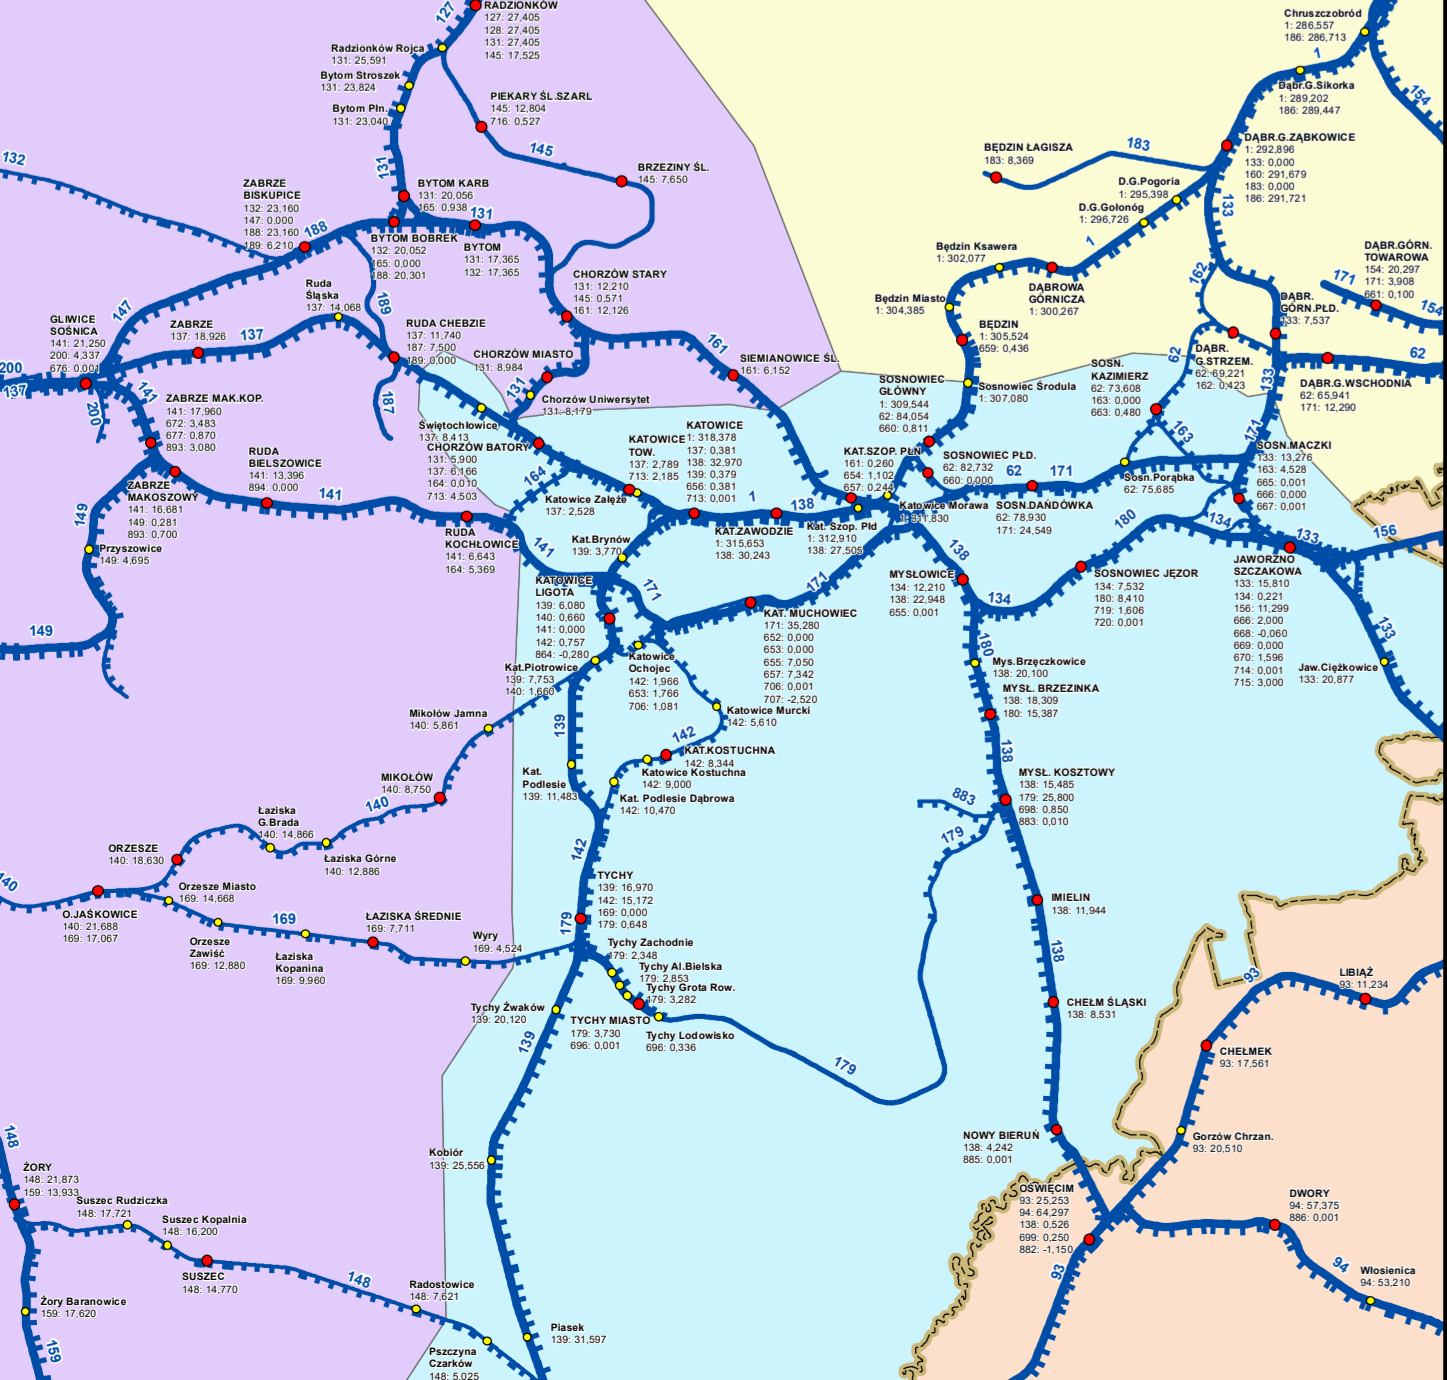

GÓRNOŚLĄSKO-ZAGŁĘBIOWSKA METROPOLIA