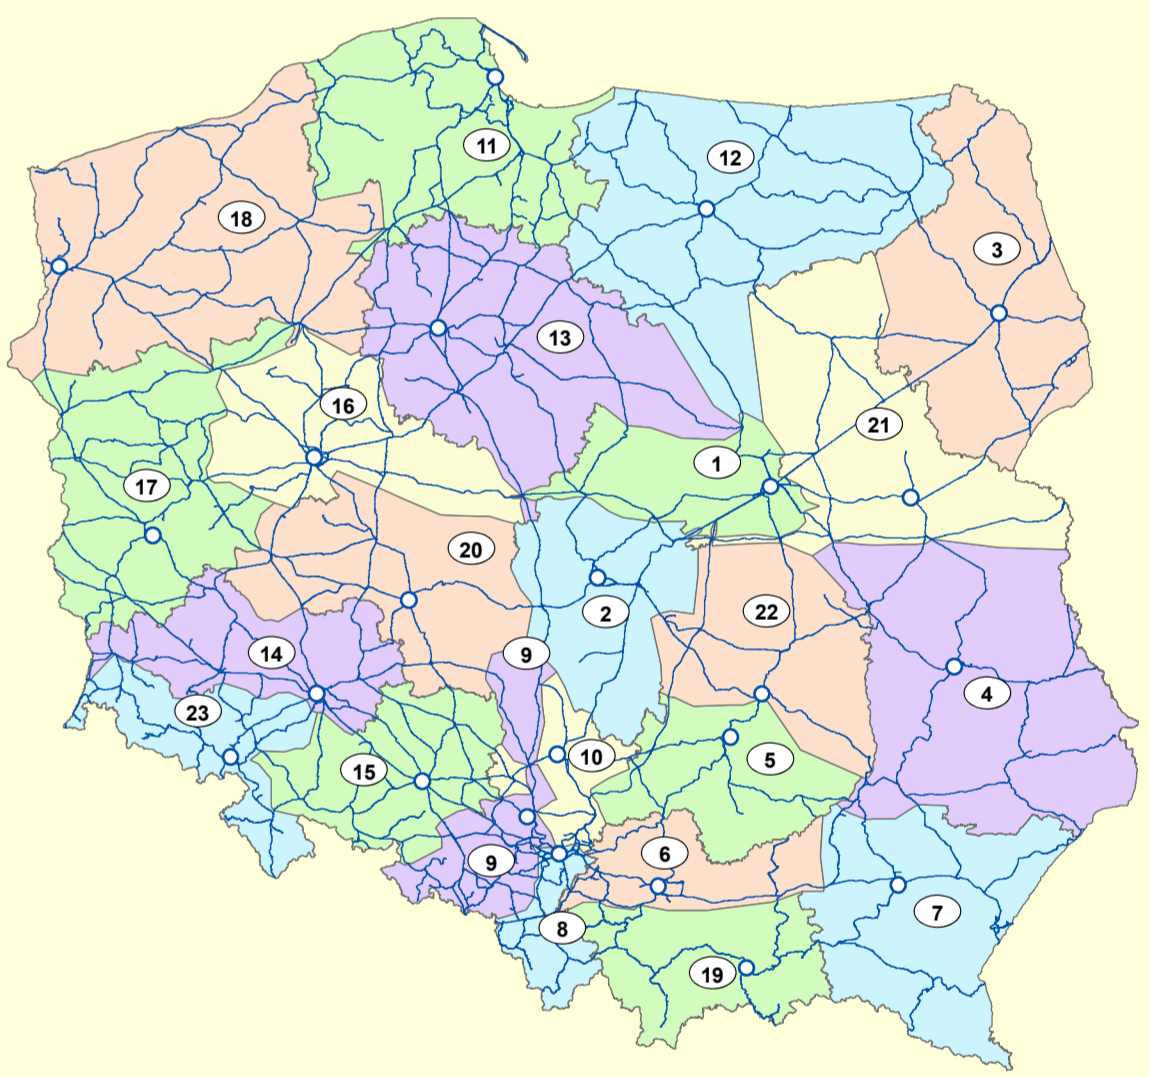

ZAKŁADY LINII KOLEJOWYCH
DANE TELEADRESOWE

MAPA LINII KOLEJOWYCH W POLSCE
zarządzanych przez PKP Polskie Linie Kolejowe S.A.

1 : 750 000