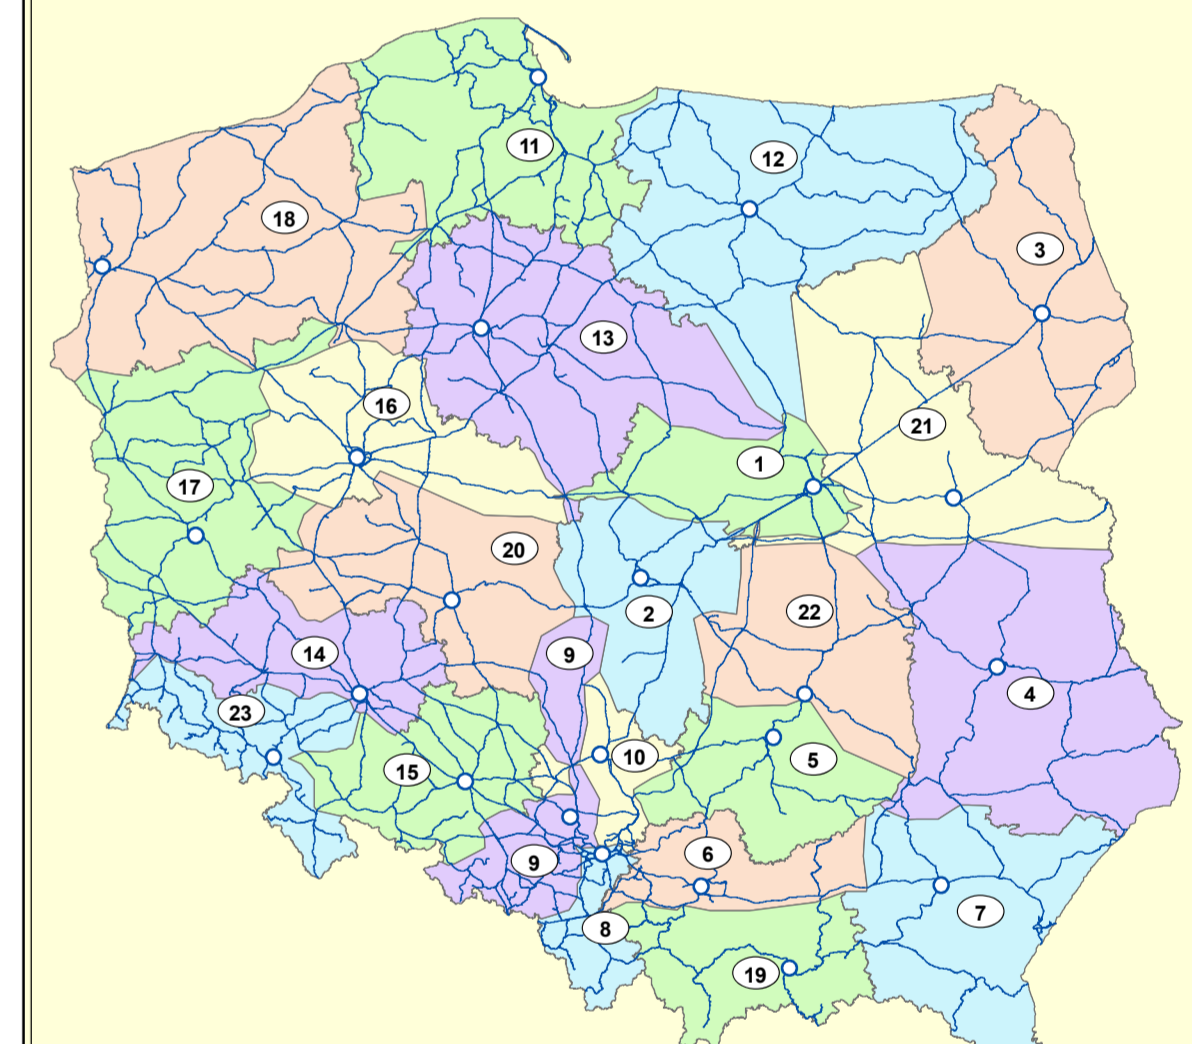

ZAKŁADY LINII KOLEJOWYCH
DANE TELEADRESOWE

Biuro Nieruchomości i Geodezji Kolejowej
WYDZIAŁ GEOINFORMACJI

LEGENDA

- MASTKO 466-103-726 nazwa punktu eksploatacyjnego nr linii, kilometróż
- stacje kolejowe
- przystanki osobowe
- przejścia graniczne
- 404 numer linii kolejowej

Linie kolejowe zarządzane przez PKP Polskie Linie Kolejowe S. A. (ujęte w Tabeli 1 Instrukcji Id-12 (D-29)):

- linia jednotorowa zelektryfikowana
- linia jednotorowa nieelektryfikowana
- linia dwutorowa zelektryfikowana
- linia dwutorowa nieelektryfikowana

granice województw
wybrane miasta
obszary Zakładów Linii Kolejowych

Dane wykorzystane do opracowania mapy pochodzą z Systemu Informacji dla Linii Kolejowych (SILK). Dane dotyczące porządku administracyjnego (Planów Rozw. Grani. - PRG) pochodzą z bezpłatnie udostępnionej bazy danych Centralnego Biura Dokumentacji Geodezji i Kartograficznej. Data wygenerowania mapy: 27.11.2018 r. Planowanie i wydruk: Wydział Geodezji i Kartografii 1992

Copyright © 2018 PKP Polskie Linie Kolejowe S.A.