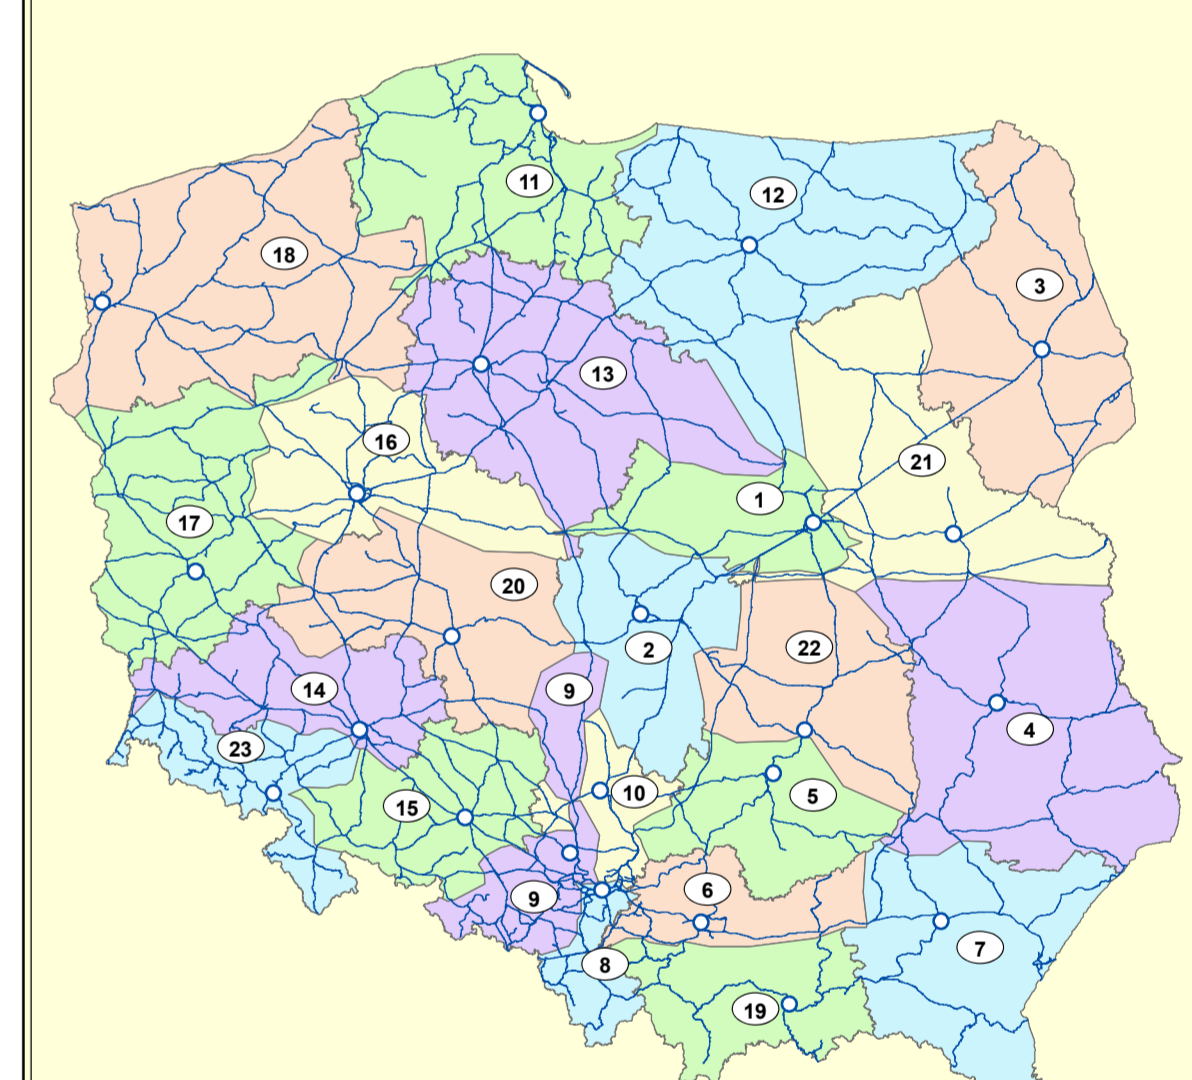

ZAKŁADY LINII KOLEJOWYCH

MAPA LINII KOLEJOWYCH W POLSCE
zarządzanych przez PKP Polskie Linie Kolejowe S.A.

1 : 750 000

Biuro Nieruchomości i Geodezji Kolejowej
WYDZIAŁ GEONFORMACJI

LEGENDA

- MIASTKO 466-108-728 nazwa punktu eksploatacyjnego nr linii, kilometr
- stacje kolejowe
- przystanki osobowe
- przejścia graniczne
- 404 numer linii kolejowej

Linie kolejowe zarządzane przez PKP Polskie Linie Kolejowe S. A.:

- linie jednotorowe zelektryfikowane
- linie jednotorowe nieelektryfikowane
- linie dwutorowe zelektryfikowane
- linie dwutorowe nieelektryfikowane

- granice województw
- wybrane miasta
- obszary Zakładów Linii Kolejowych