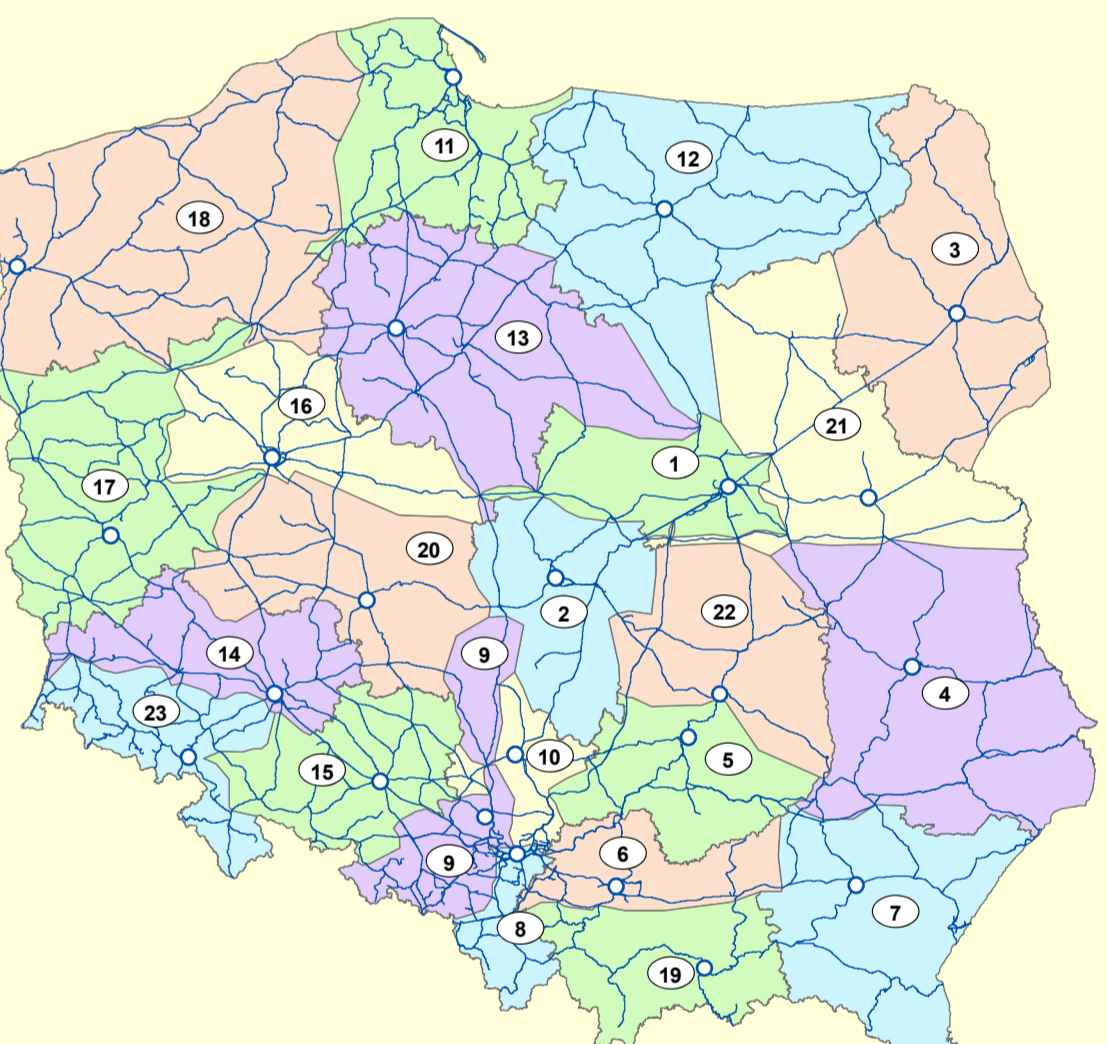

Biuro Nieruchomości i Geodezji Kolejowej
WYDZIAŁ GEOINFORMACJI

LEGENDA

MB	nazwa punktu eksploatacyjnego
nr linii	nr linii, kilometr
	stacje kolejowe
	przystanki osobowe
	przejścia graniczne
123	numer linii kolejowej

linie kolejowe zarządzane przez PKP Polskie Linie Kolejowe S.A.:

- linia jednotorowe zelektryfikowane
- linia jednotorowe nieelektryfikowane
- linia dwutorowe zelektryfikowane
- linia dwutorowe nieelektryfikowane

linie kolejowe zarządzane przez innych zarządców:

- linia jednotorowe zelektryfikowane
- linia jednotorowe nieelektryfikowane
- linia dwutorowe zelektryfikowane
- linia dwutorowe nieelektryfikowane

granice województw
 wybrane miasta
 obszary działania zakładów linii kolejowych