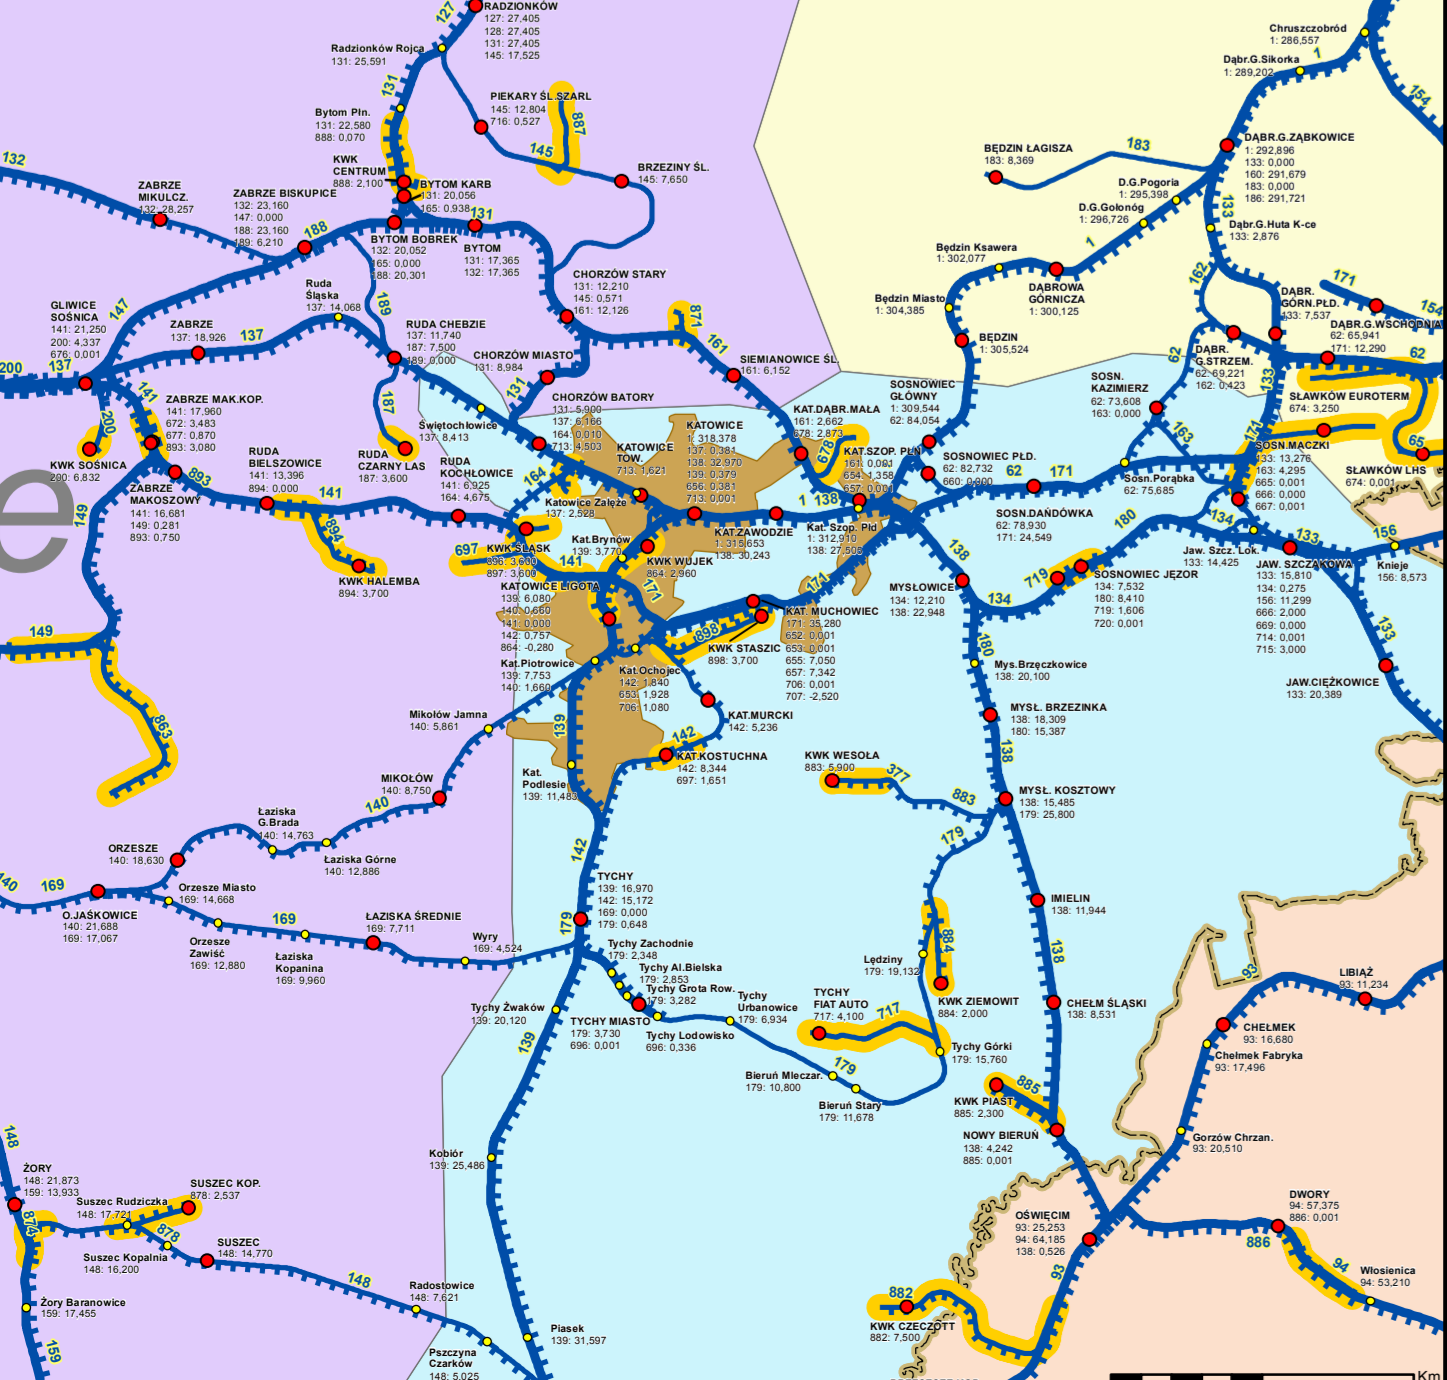

Biuro Nieruchomości i Geodezji Kolejowej
WYDZIAŁ GEOINFORMACJI

LEGENDA

MB	nazwa punktu eksploatacyjnego
nr linii	nr linii, kilometr
	stacje kolejowe
	przystanki osobowe
	przejścia graniczne
123	numer linii kolejowej

linie kolejowe zarządzane przez PKP Polskie Linie Kolejowe S.A.:

- linia jednotorowe zelektryfikowane
- linia jednotorowe nieelektryfikowane
- linia dwutorowe zelektryfikowane
- linia dwutorowe nieelektryfikowane

linie kolejowe zarządzane przez innych zarządców:

- linia jednotorowe zelektryfikowane
- linia jednotorowe nieelektryfikowane
- linia dwutorowe zelektryfikowane
- linia dwutorowe nieelektryfikowane

granice województw
 wybrane miasta
 obszary działania zakładów linii kolejowych

WĘZŁ KATOWICKI